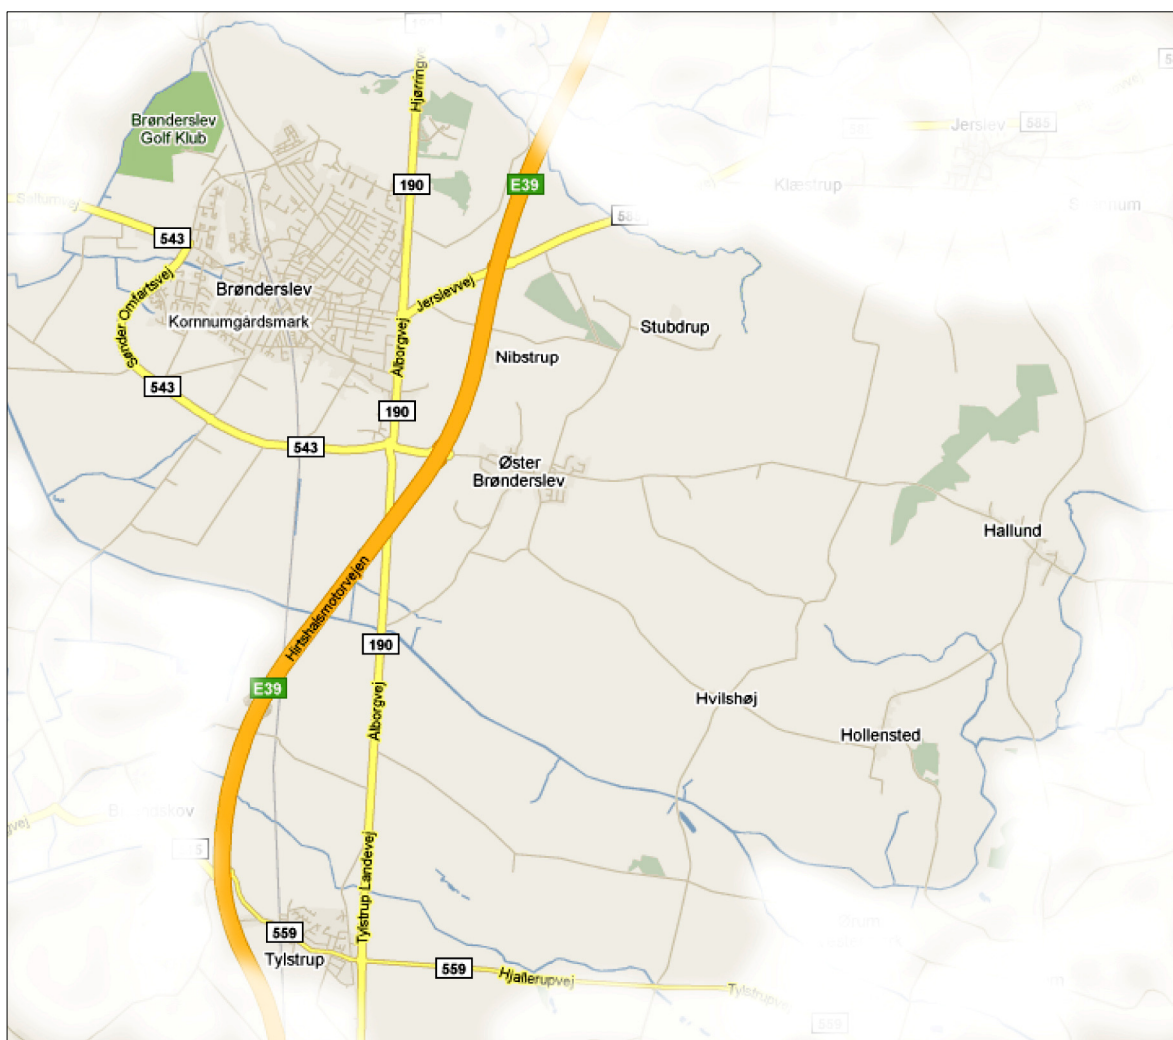

Kort over det geografiske område, der er området for uddeling af midler fra Øster Brønderslev Sparekassefond

Kortet er en ikke helt præcis skitse.

Det geografiske område beskrives i tekst sådan:

1. Den tidligere Øster Brønderslev-Hallund Kommune.
Det som de nuværende Øster Brønderslev og Hallund Sogne
2. Området mellem Nørreå/Ry å og område 1 som beskrevet herover
3. Tylstrup/Aistrup-området